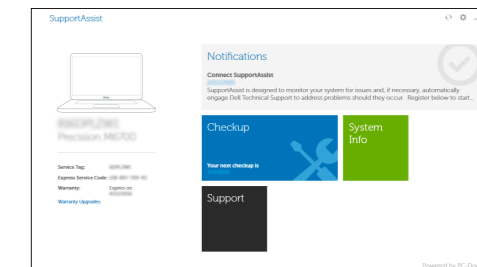

Register your computer

Daftarkan komputer Anda
Registre el equipo
Đăng ký máy tính của bạn
تسجيل الكمبيوتر

Dell SupportAssist

Check and update your computer

Periksa dan perbarui komputer Anda
Busque actualizaciones para su equipo
Kiểm tra và cập nhật máy tính của bạn
التحقق من الكمبيوتر الخاص بك وتحديثه