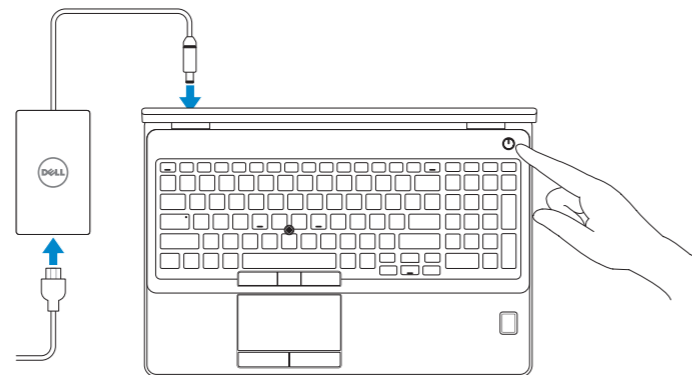

Dell Precision 3510

Quick Start Guide

Panduan Pengaktifan Cepat
Guía de inicio rápido
Hướng dẫn khởi động nhanh
دليل البدء السريع

1 Connect the power adapter and press the power button

Sambungkan adaptor daya dan tekan tombol daya
Conecte el adaptador de energía y presione el botón de encendido
Kết nối với bộ chuyển đổi nguồn điện và nhấn nút nguồn
توصيل مهايئ التيار والضغظ على زر التشغيل